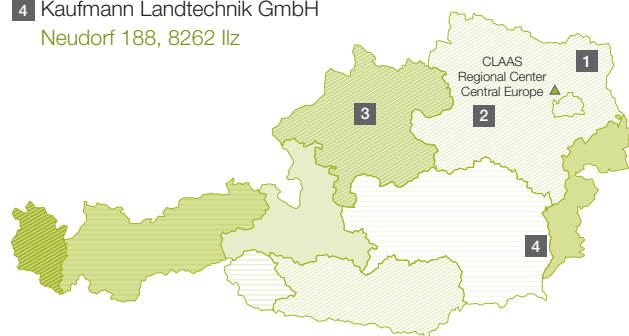

Die FIRST CLAAS RENTAL Stationen österreichweit.

Die Zeit drängt, das Erntefenster wird eng, Sie benötigen einen zusätzlichen Traktor, um Lastspitzen auszugleichen? Sie brauchen einen Traktor für besondere Aufgaben? Oder Sie möchten einfach mal einen CLAAS Traktor ausprobieren?

Mit FIRST CLAAS RENTAL können Sie auf Lastspitzen, Erfordernisse und Wünsche schnell und flexibel reagieren. Mieten Sie einfach den Traktor, den Sie für Ihren Einsatz benötigen.

Ein konkretes Angebot erhalten Sie von jedem teilnehmenden CLAAS Vertriebspartner in Österreich.¹

1 Robert Schuster
Fahrzeuge und Landmaschinen GmbH
Wirtschaftspark 13, 2130 Mistelbach

2 Christoph Heindl Landtechnik Hürm
Betriebsgebiet Hürm 1/6, 3383 Inning

3 Wimmer Landmaschinen GmbH
Grübl 8, 4633 Kematen

4 Kaufmann Landtechnik GmbH
Neudorf 188, 8262 Ilz

Leistungsklassen – die passende Maschine finden.

AXION 930.
Pure Leistung mit 355 PS.

1 Woche, 40 h 55 €/h*
1 Monat, 125 h 52 €/h*
2 Monate, 225 h 49 €/h*

AXION 870.
295 PS. Und viele Vorteile.

1 Woche, 40 h 45 €/h*
1 Monat, 125 h 42 €/h*
2 Monate, 225 h 39 €/h*

ARION 660.
205 PS. Kraft trifft Intelligenz.

1 Woche, 40 h 35 €/h*
1 Monat, 125 h 32 €/h*
2 Monate, 225 h 29 €/h*

Alle Traktoren bieten folgende Ausstattung:

K80 Kugel	inkludiert
GPS Lenksystem	inkludiert
Stufenloses Getriebe (CMATIC)	inkludiert
Frontkraftheber	inkludiert
Frontzapfwelle	inkludiert

So mieten Sie Ihren Traktor.

Ihr Weg zum passenden Traktor.

Die FIRST CLAAS RENTAL Stationen bieten Ihnen eine große Auswahl an Traktoren österreichweit zur Miete. Wählen Sie einfach hier den passenden Traktor zu Ihrem Wunschtermin und lassen sich von einem der teilnehmenden CLAAS Vertriebspartner ein konkretes Angebot unterbreiten.

Ihr Traktor abholbereit.

Innerhalb von 72 Stunden nach Abschluss des Mietvertrags ist der Traktor an Ihrer FIRST CLAAS RENTAL Station abholbereit. Mieten Sie Ihren Traktor flexibel zwischen einer Woche und einem Jahr. Verlängerungen sind einfach möglich.

Einsatzbereit und versichert.

Starten Sie in Ihren Arbeitseinsatz mit einem Rundum-sorglos-Paket inkl. Haftpflicht- und Vollkaskoversicherung, MAXI CARE und regelmäßiger Wartung.

Jetzt QR-Code scannen und Maschine einfach online mieten.

[*] Bei allen Preisangaben handelt es sich um unverbindliche Angaben zzgl. der jeweils geltenden Mehrwertsteuer excl. der gesetzlichen Vertragsgebühr. Der tatsächliche Preis kann abweichen und wird Ihnen vom Anbieter der Maschine (bei allen teilnehmenden CLAAS Vertriebspartnern in Österreich) im Rahmen des konkreten Mietangebotes mitgeteilt. Gefahrene Mehrstunden werden zum gleichen Stundensatz wie in der gewählten Mietdaueroption verrechnet. Gefahrene Minderstunden werden nicht erstattet. Verfügbarkeit vorbehalten.

¹ Das Angebot der Kurzzeitmiete (FIRST CLAAS RENTAL) ist nur bei teilnehmenden CLAAS Vertriebspartnern erhältlich. Es gelten die Bedingungen und Preise des CLAAS Vertriebspartners.